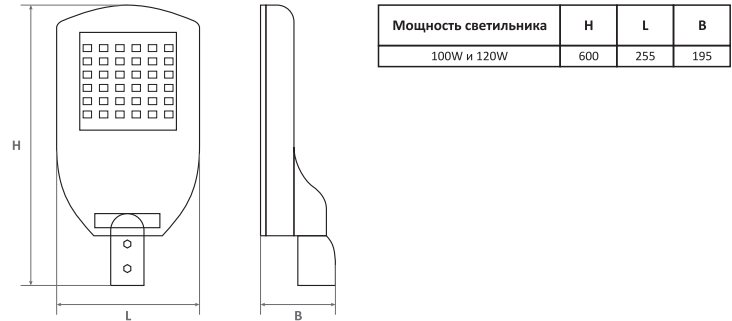

**Габаритные размеры светильника (мм)**